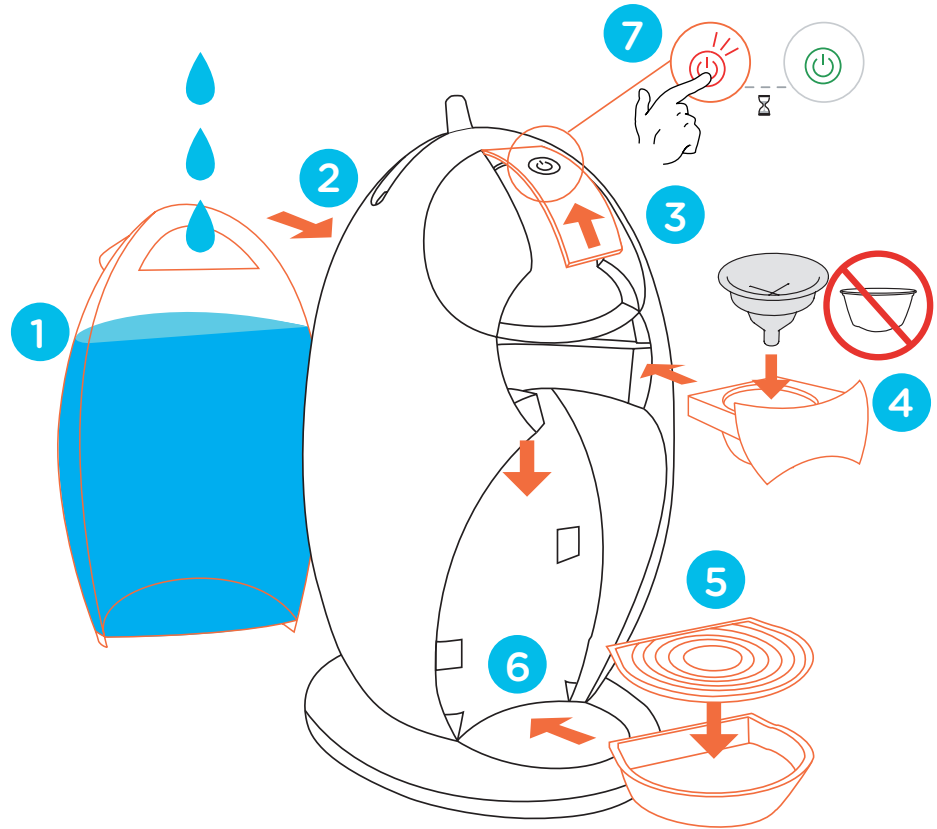

SIGUE MIS INDICACIONES