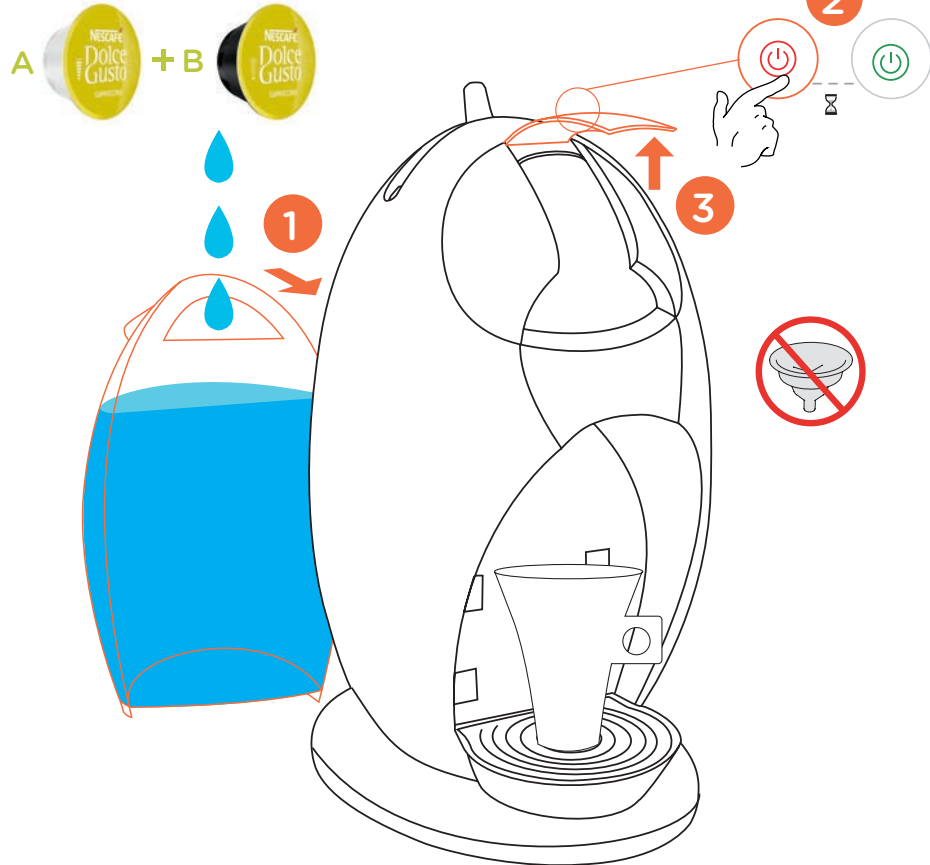

DÉJAME SERVIRTE