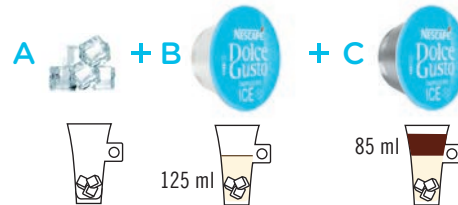

CAPPUCCINO ICE