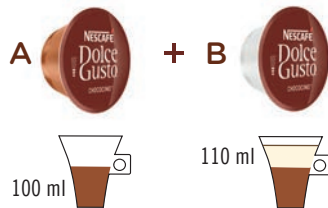

CHOCOCINO

CAPPUCCINO ICE