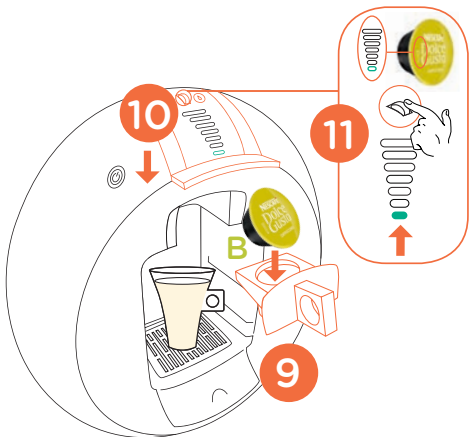

CIRCOLO Automatic

GET ME STARTED

YouTube NESCAFÉ DOLCE GUSTO WORLDWIDE CHANNEL

Leer el manual de precauciones de seguridad antes del primer uso.

GUÍA DE USO RÁPIDO

SIGUE MIS INDICACIONES

Y LÍMPIAME PRIMERO

DÉJAME SERVIRTE