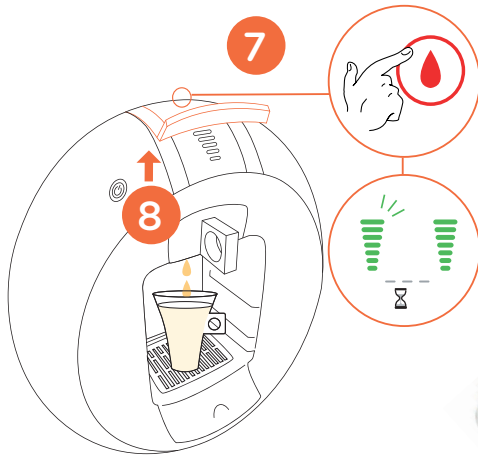

CIRCOLO Automatic

GET ME STARTED

YouTube NESCAFÉ DOLCE GUSTO WORLDWIDE CHANNEL

Leer el manual de precauciones de seguridad antes del primer uso.

GUÍA DE USO RÁPIDO

SIGUE MIS INDICACIONES

Y LÍMPIAME PRIMERO

DÉJAME SERVIRTE