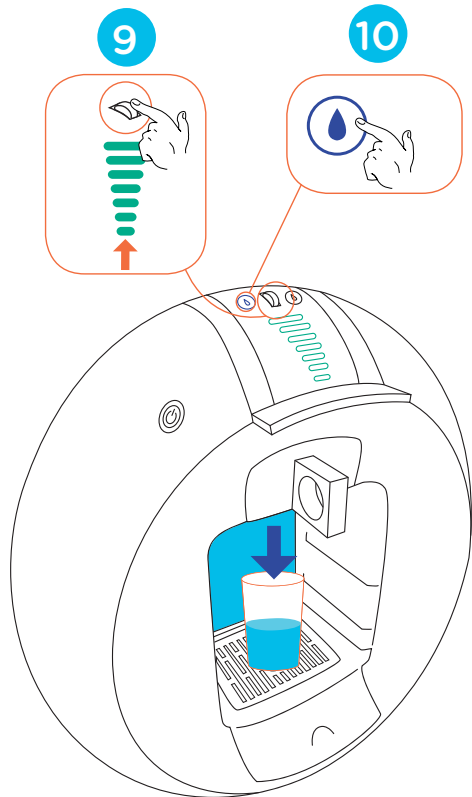

CIRCOLO Automatic

GET ME STARTED

YouTube NESCAFÉ DOLCE GUSTO WORLDWIDE CHANNEL

Leer el manual de precauciones de seguridad antes del primer uso.

GUÍA DE USO RÁPIDO

SIGUE MIS INDICACIONES

Y LÍMPIAME PRIMERO

DÉJAME SERVIRTE