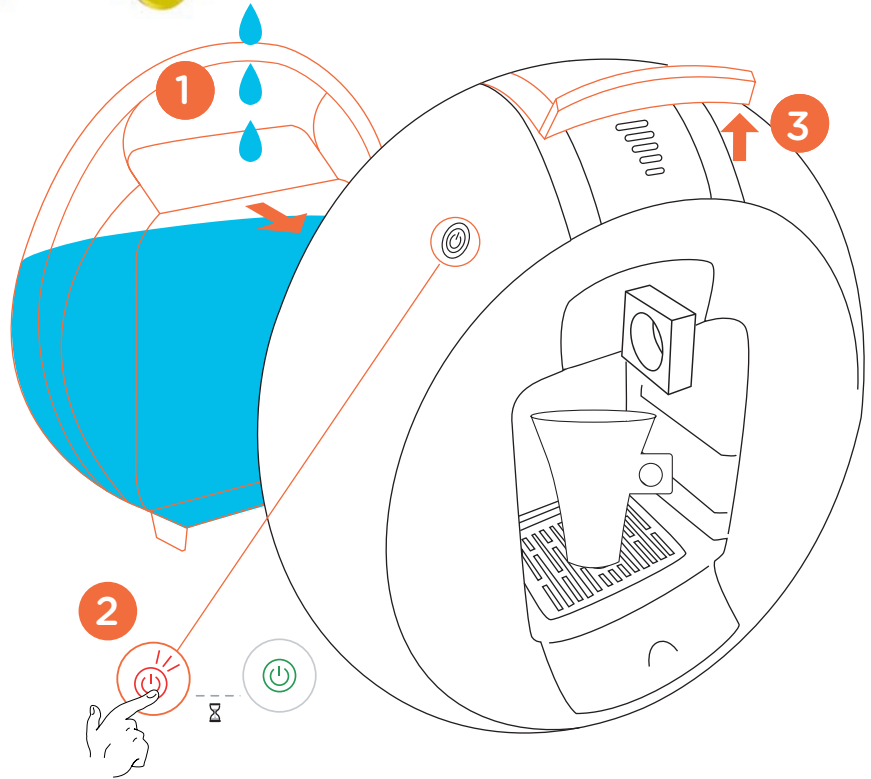

CIRCOLO Automatic

GET ME STARTED

YouTube NESCAFÉ DOLCE GUSTO WORLDWIDE CHANNEL

Leer el manual de precauciones de seguridad antes del primer uso.

GUÍA DE USO RÁPIDO

SIGUE MIS INDICACIONES

Y LÍMPIAME PRIMERO

DÉJAME SERVIRTE