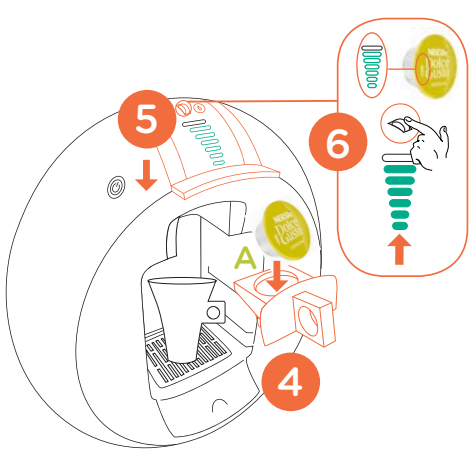

CIRCOLO Automatic

GET ME STARTED

YouTube NESCAFÉ DOLCE GUSTO WORLDWIDE CHANNEL

Leer el manual de precauciones de seguridad antes del primer uso.

GUÍA DE USO RÁPIDO

SIGUE MIS INDICACIONES

Y LÍMPIAME PRIMERO

DÉJAME SERVIRTE