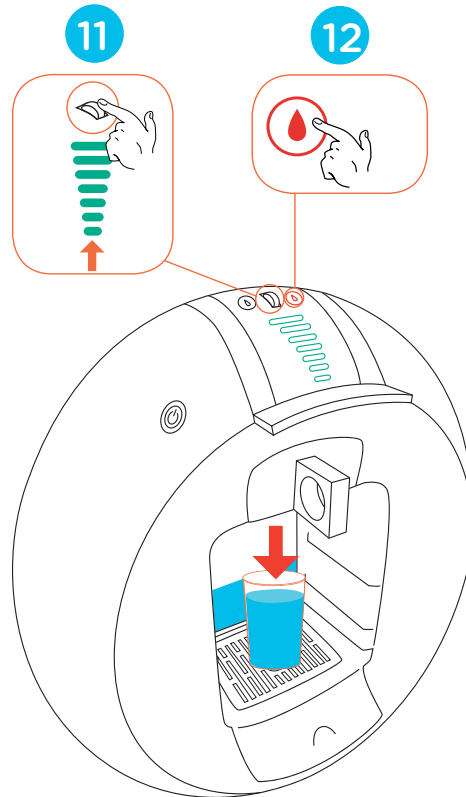

CIRCOLO Automatic

GET ME STARTED

YouTube NESCAFÉ DOLCE GUSTO WORLDWIDE CHANNEL

Leer el manual de precauciones de seguridad antes del primer uso.

GUÍA DE USO RÁPIDO

SIGUE MIS INDICACIONES

Y LÍMPIAME PRIMERO

DÉJAME SERVIRTE