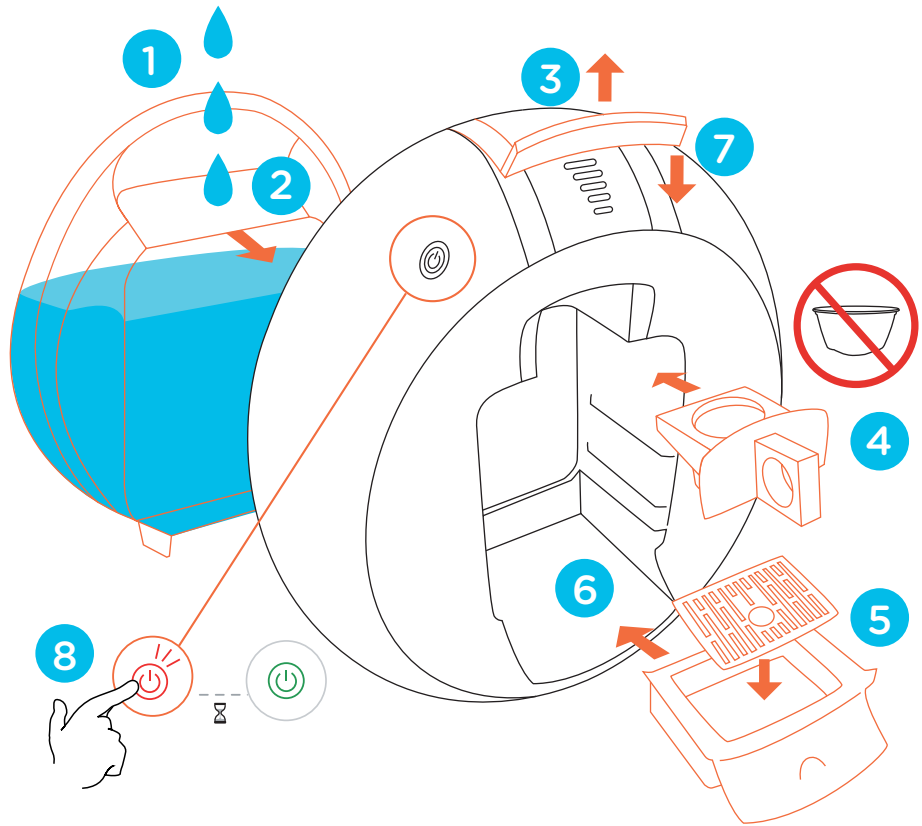

CIRCOLO Automatic

GET ME STARTED

YouTube NESCAFÉ DOLCE GUSTO WORLDWIDE CHANNEL

Leer el manual de precauciones de seguridad antes del primer uso.

GUÍA DE USO RÁPIDO

SIGUE MIS INDICACIONES

Y LÍMPIAME PRIMERO

DÉJAME SERVIRTE