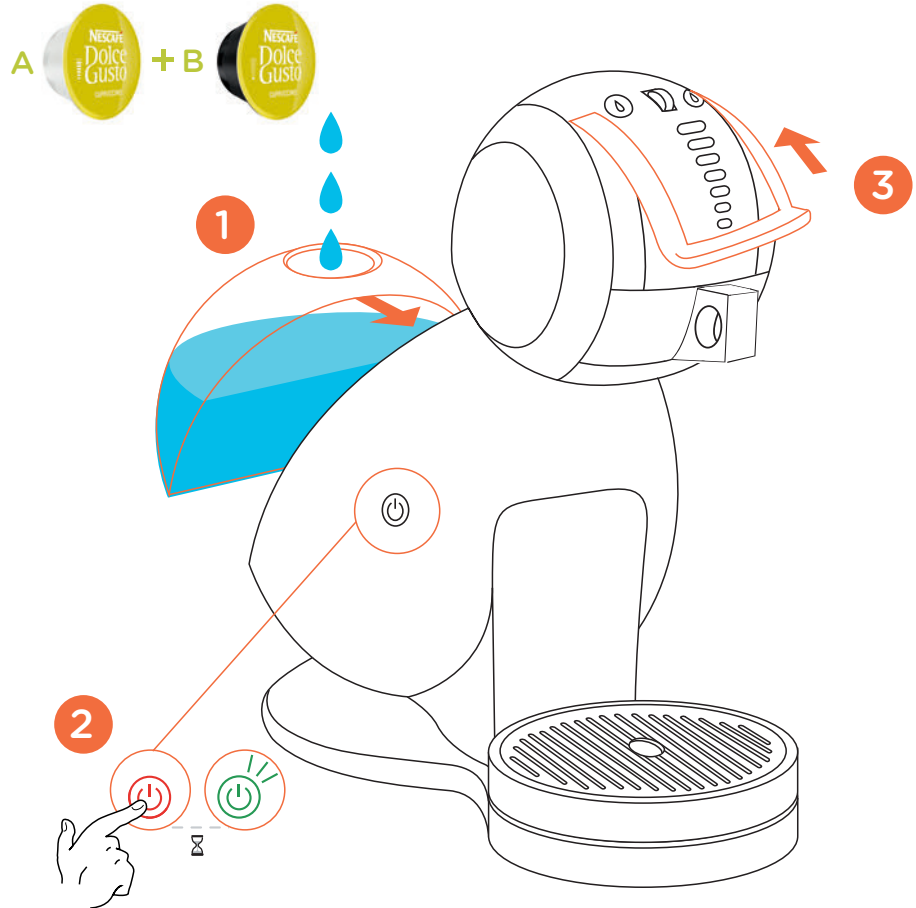

MELODY Automatic

GET ME STARTED

YouTube NESCAFÉ DOLCE GUSTO WORLDWIDE CHANNEL

Leer el manual de precauciones de seguridad antes del primer uso.

GUÍA DE USO RÁPIDO

SIGUE MIS INDICACIONES

Y LÍMPIAME PRIMERO

DÉJAME SERVIRTE