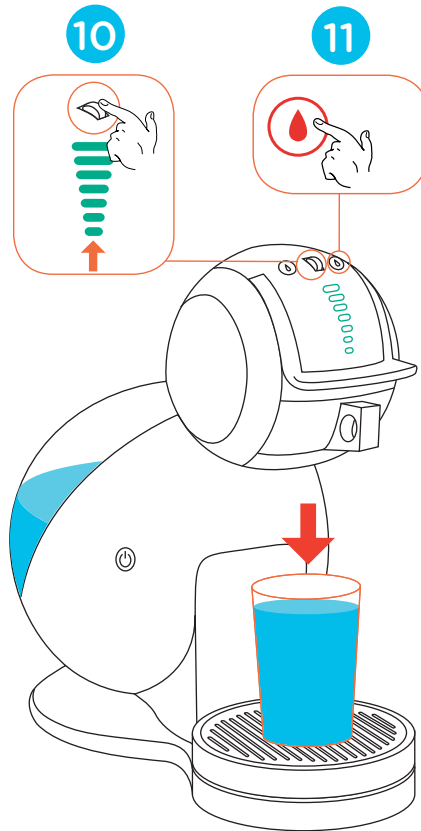

MELODY Automatic

GET ME STARTED

YouTube NESCAFÉ DOLCE GUSTO WORLDWIDE CHANNEL

Leer el manual de precauciones de seguridad antes del primer uso.

GUÍA DE USO RÁPIDO

SIGUE MIS INDICACIONES

Y LÍMPIAME PRIMERO

DÉJAME SERVIRTE