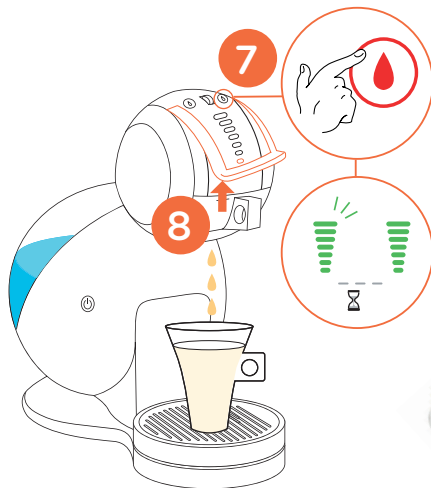

MELODY Automatic

GET ME STARTED

YouTube NESCAFÉ DOLCE GUSTO WORLDWIDE CHANNEL

Leer el manual de precauciones de seguridad antes del primer uso.

GUÍA DE USO RÁPIDO

SIGUE MIS INDICACIONES

Y LÍMPIAME PRIMERO

DÉJAME SERVIRTE