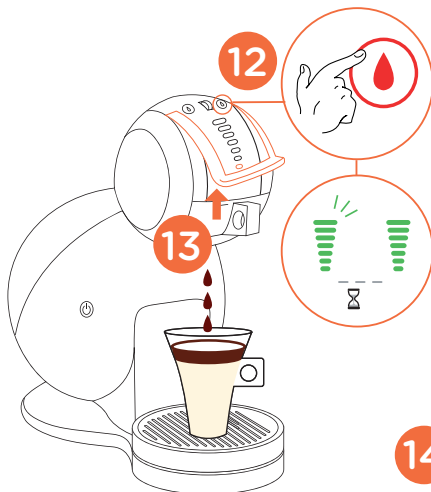

MELODY Automatic

GET ME STARTED

YouTube NESCAFÉ DOLCE GUSTO WORLDWIDE CHANNEL

Leer el manual de precauciones de seguridad antes del primer uso.

GUÍA DE USO RÁPIDO

SIGUE MIS INDICACIONES

Y LÍMPIAME PRIMERO

DÉJAME SERVIRTE