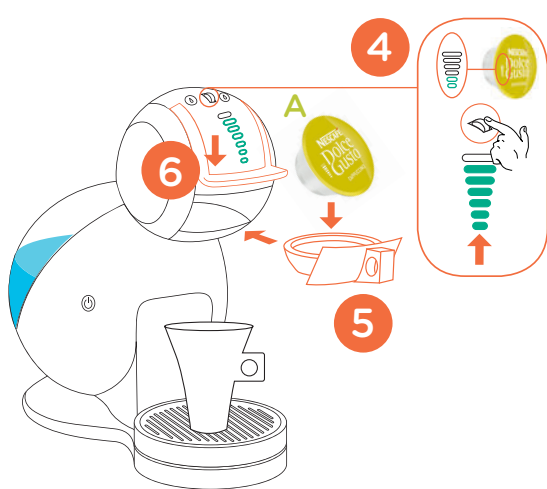

MELODY Automatic

GET ME STARTED

YouTube NESCAFÉ DOLCE GUSTO WORLDWIDE CHANNEL

Leer el manual de precauciones de seguridad antes del primer uso.

GUÍA DE USO RÁPIDO

SIGUE MIS INDICACIONES

Y LÍMPIAME PRIMERO

DÉJAME SERVIRTE