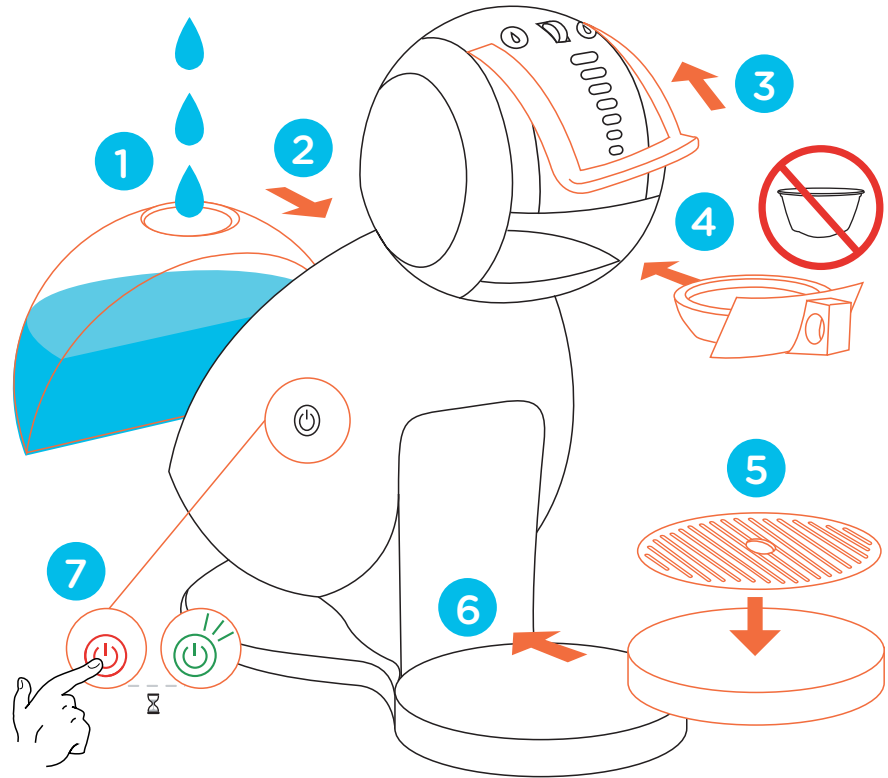

MELODY Automatic

GET ME STARTED

YouTube NESCAFÉ DOLCE GUSTO WORLDWIDE CHANNEL

Leer el manual de precauciones de seguridad antes del primer uso.

GUÍA DE USO RÁPIDO

SIGUE MIS INDICACIONES

Y LÍMPIAME PRIMERO

DÉJAME SERVIRTE