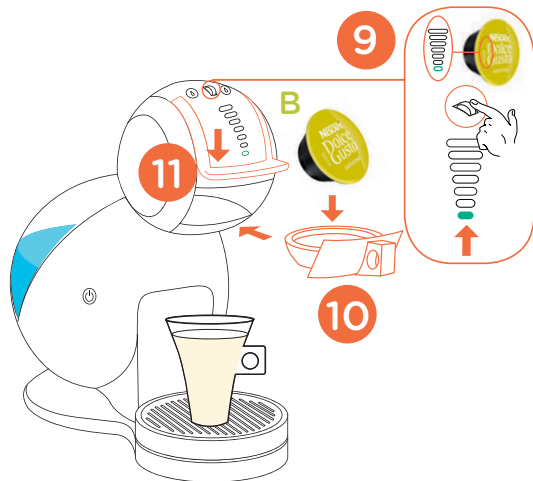

MELODY Automatic

GET ME STARTED

YouTube NESCAFÉ DOLCE GUSTO WORLDWIDE CHANNEL

Leer el manual de precauciones de seguridad antes del primer uso.

GUÍA DE USO RÁPIDO

SIGUE MIS INDICACIONES

Y LÍMPIAME PRIMERO

DÉJAME SERVIRTE