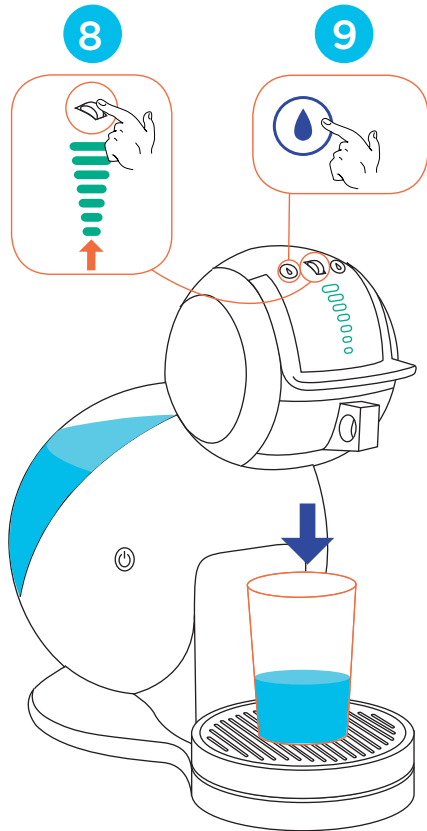

MELODY Automatic

GET ME STARTED

YouTube NESCAFÉ DOLCE GUSTO WORLDWIDE CHANNEL

Leer el manual de precauciones de seguridad antes del primer uso.

GUÍA DE USO RÁPIDO

SIGUE MIS INDICACIONES

Y LÍMPIAME PRIMERO

DÉJAME SERVIRTE